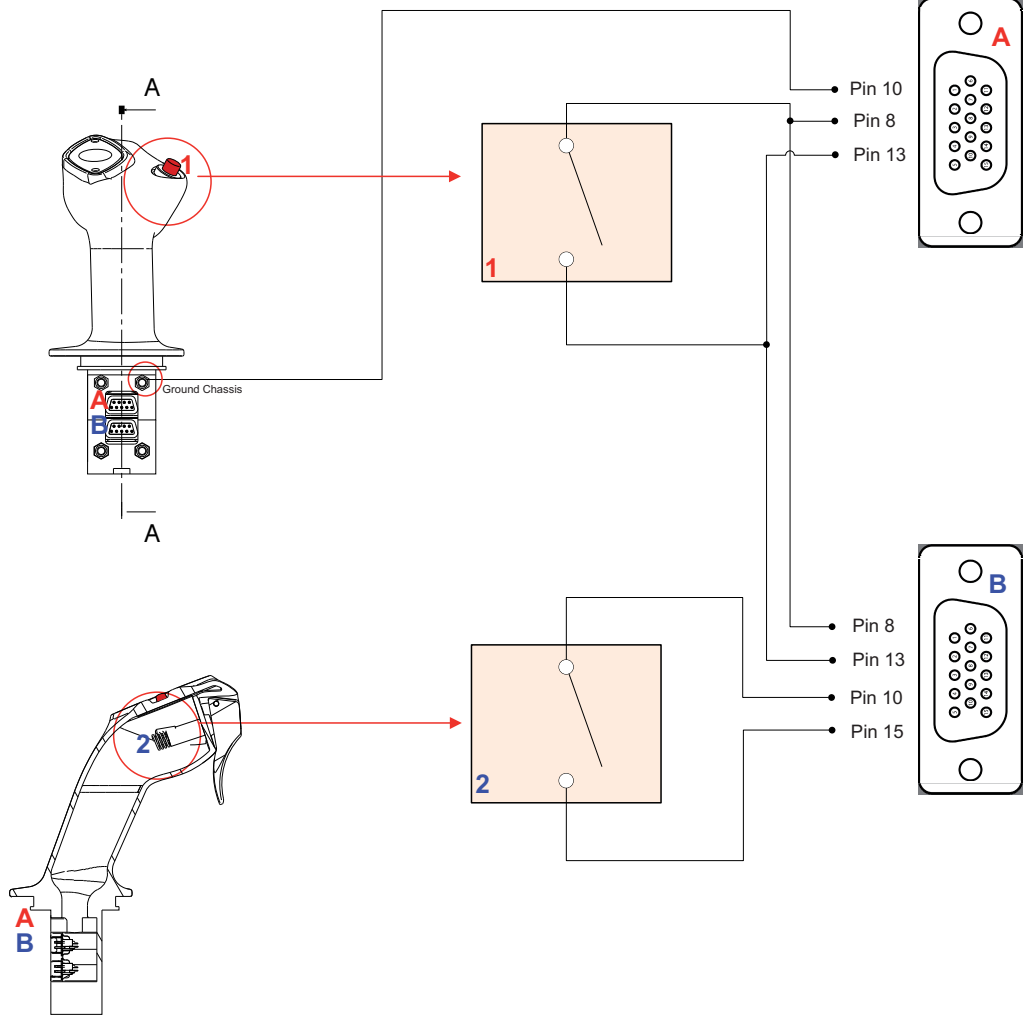

Piedinatura A320 Sidestick Handle P/N. 282275 - 020500

REVISIONS				
COLOR	REV	DESCRIPTION	DATE	APPROVED
Black	3.1	Handle for A320 SIM	20/12/2016	Girardi Leonardo

**FSC A320 SIDESTICK HANDLE
ME134908 - V.1.1 MARCH 2017**

03				
02				
01				
REV.	DESCRIZIONE	EMISSIONE	APPROVATO	
	<table border="1"> <tr> <th>DESCRIZIONE</th> <th>QUANTITA'</th> <th>UNITA'</th> <th>REVISIONE</th> <th>REVISIONE</th> <th>REVISIONE</th> <th>REVISIONE</th> <th>REVISIONE</th> <th>REVISIONE</th> <th>REVISIONE</th> <th>REVISIONE</th> </tr> <tr> <td>PRODOTTO</td> <td>1</td> <td>1</td> <td>1</td> <td>1</td> <td>1</td> <td>1</td> <td>1</td> <td>1</td> <td>1</td> <td>1</td> </tr> </table>			
	P/N 282275-020500 PROGETTO: A320 CPT Handle Wired SCALA 1:2		APPROVATO: Luca Pranovi DATA: 20/12/2016	MATERIALE: Alluminium TRATTAMENTO SUPERFICIALE: Painted QUANTITA': 1 SVILUPPO: mm
	UNIFORMI SPECIFICHE PER UNO O PIU' COMPONENTI E PER UNO O PIU' MATERIALI SPECIFICAZIONE UNIFORMI SPECIFICHE PER UNO O PIU' COMPONENTI E PER UNO O PIU' MATERIALI SPECIFICAZIONE	RIMOVERE EVENTUALI BAVE DI LAVORAZIONE	MATERIALE: Alluminium TRATTAMENTO SUPERFICIALE: Painted QUANTITA': 1 SVILUPPO: mm	APPROVATO: Luca Pranovi DATA: 20/12/2016

A3