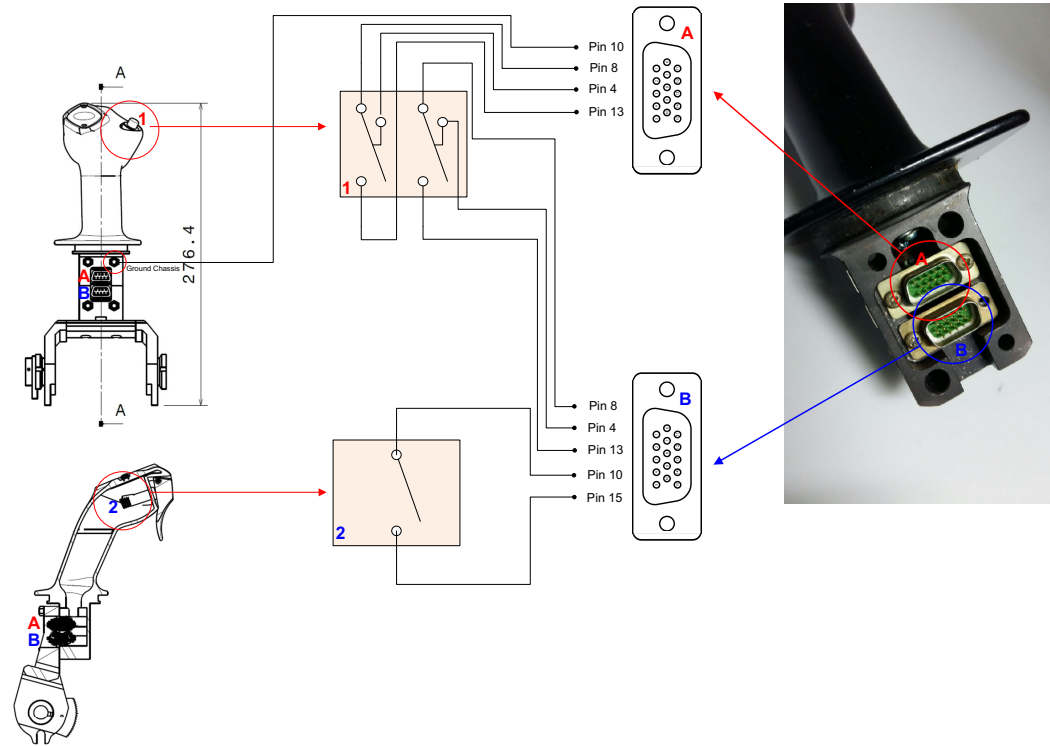

REVISIONS				
COLOR	REV	DESCRIPTION	DATE	APPROVED

Wiring in AIRBUS A320 Sidestick Handle (Real Aviation)

CONTRACT NO. Schema A320 SIDESTICK HANDLE - originale		Schema A320 SIDESTICK HANDLE - originale	
APPROVALS	DATE		
DRAWN	Begegi	DATE	
REV	13/01/2017	DATE	
		Schema A320 SIDESTICK HANDLE - originale	
PRINT	13/01/2017	Size	A2
		File No.	A320 Sidestick Handle
		SCALE	Originale.vsd
		SHEET	0 of 0