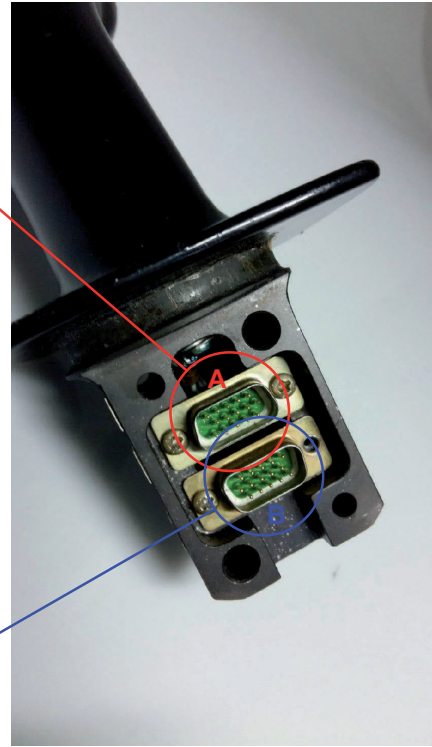

Piedinatura A320 Sidestick Handle P/N. 282275 - 020500

REVISIONS				
COLOR	REV	DESCRIPTION	DATE	APPROVED
Black	3.1	Handle for A320 SIM	20/12/2016	Girardi Leonardo

**FSC A320 SIDESTICK HANDLE
ME134908 - V.1.1 MARCH 2017**

03				
02				
01				
REV.	DESCRIZIONE	EMISSIONE	APPROVATO	
	<table border="1"> <tr> <th>DESCRIZIONE</th> <th>QUANTITA'</th> <th>UNITA'</th> <th>REVISIONE</th> <th>REVISIONE</th> <th>REVISIONE</th> <th>REVISIONE</th> <th>REVISIONE</th> <th>REVISIONE</th> <th>REVISIONE</th> <th>REVISIONE</th> </tr> <tr> <td>PRODOTTO</td> <td>1</td> <td>1</td> <td>1</td> <td>1</td> <td>1</td> <td>1</td> <td>1</td> <td>1</td> <td>1</td> <td>1</td> </tr> </table>			
	P/N 282275-020500 PROGETTO: A320 CPT Handle Wired SCALA 1:2		APPROVATO: Luca Pranovi DATA: 20/12/2016	MATERIALE: Alluminium TRATTAMENTO SUPERFICIALE: Painted QUANTITA': 1 SVILUPPO: mm
	UNIFORMI SPECIFICHE PER UNO O PIU' COMPONENTI E PER UNO O PIU' MATERIALI SPECIFICAZIONE UNIFORMI SPECIFICHE PER UNO O PIU' COMPONENTI E PER UNO O PIU' MATERIALI SPECIFICAZIONE	RIMOVERE EVENTUALI BAVE DI LAVORAZIONE	MATERIALE: Alluminium TRATTAMENTO SUPERFICIALE: Painted QUANTITA': 1 SVILUPPO: mm	APPROVATO: Luca Pranovi DATA: 20/12/2016

A3